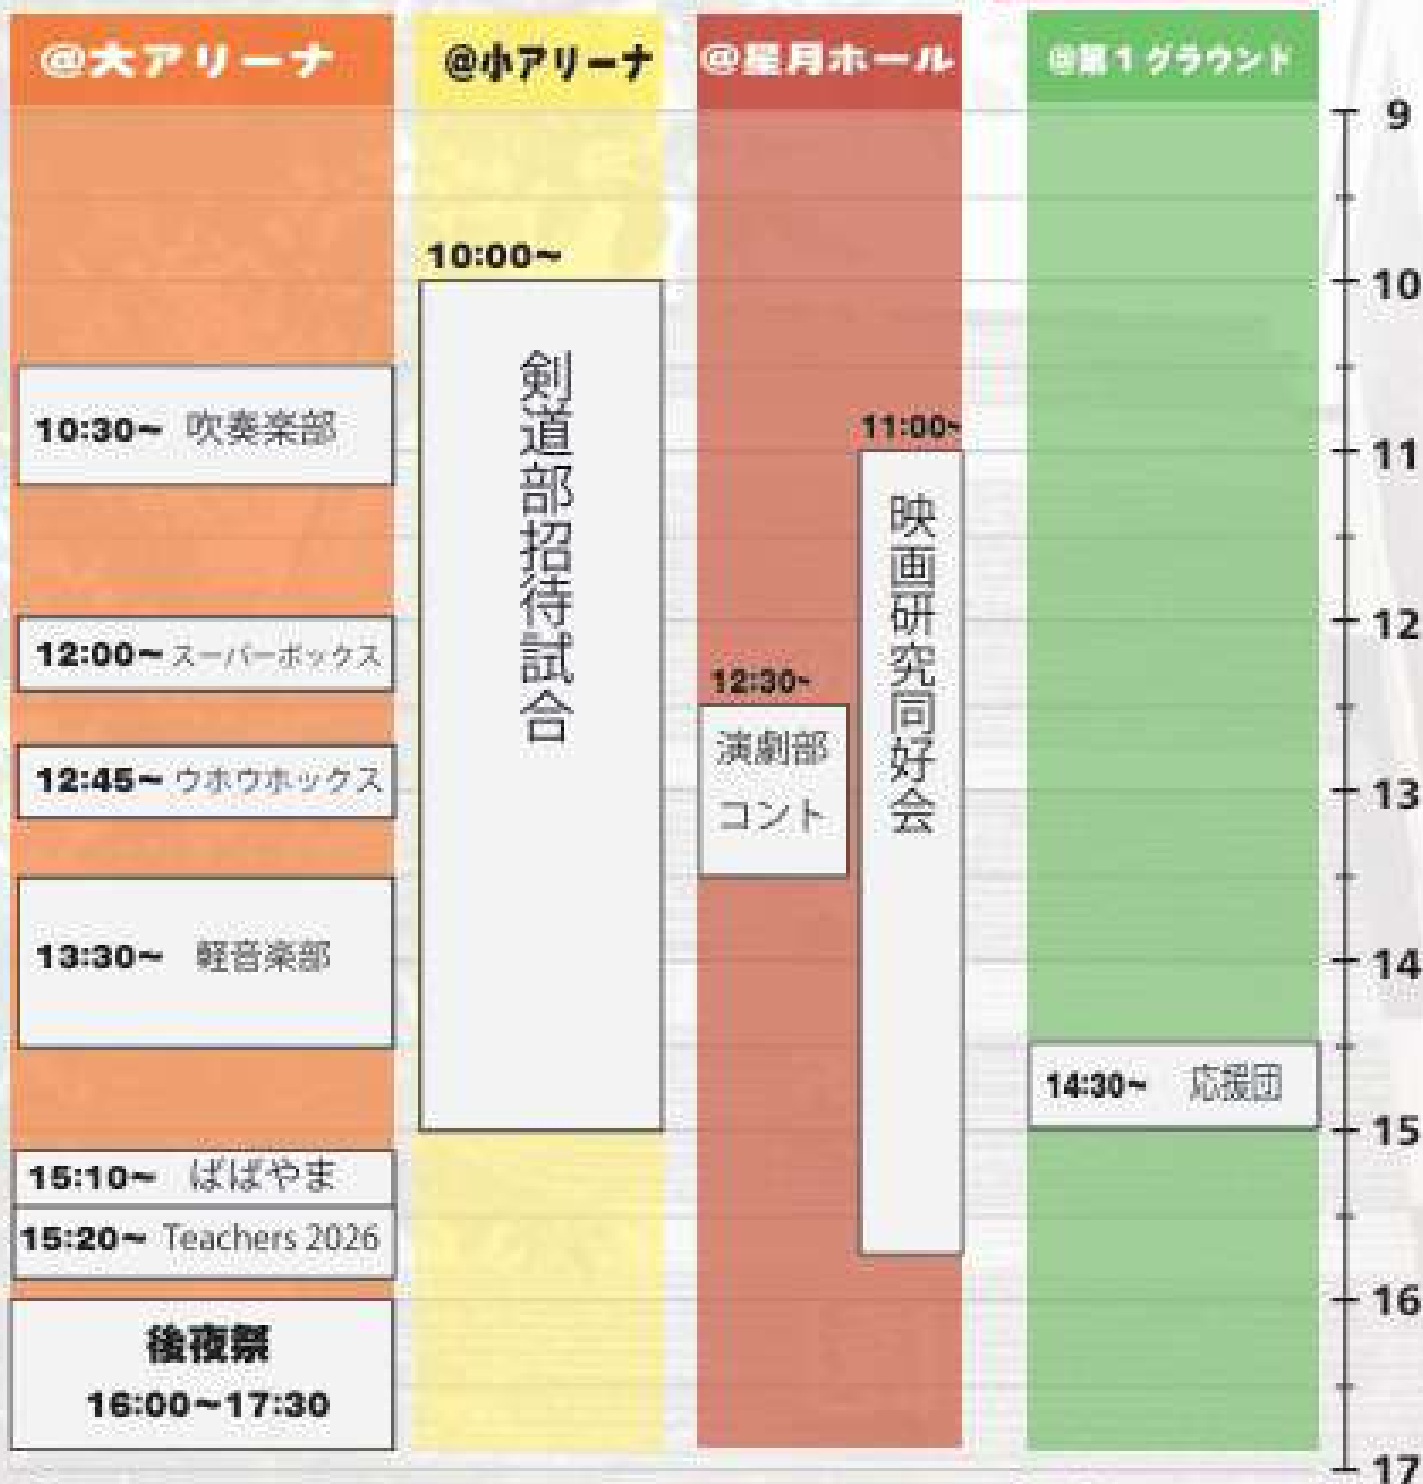

注意点

大アリーナ・星月ホール 原則飲食禁止 	第1グラウンド ヒール等禁止 	体育館内 土足禁止 
--	--	--

留意点

体育館棟の構造図など
その他の留意点は

P15へ

日曜日

- おあいさつ
- フロアマップ
- 参加団体の一覧
- 食品団体
- 一般団体
- イベント

- 諸注意
- ご紹介

星月ホールの詳しい情報はこちらから！

CAUTION

諸注意

5つの注意点

<p>① 校内禁煙</p> 	<p>② 大アリーナ内食事禁止 星月ホール内飲食禁止</p> 	<p>⑤ 体育館内 土足禁止*</p>  <p>体育館入口にて靴袋の配布がございます。</p> <p>なお、スリッパ等の貸出はございません。</p>
<p>③ ペット禁止</p> 	<p>④ 第一グラウンド ヒール等禁止</p> 	

靴袋の配布場所