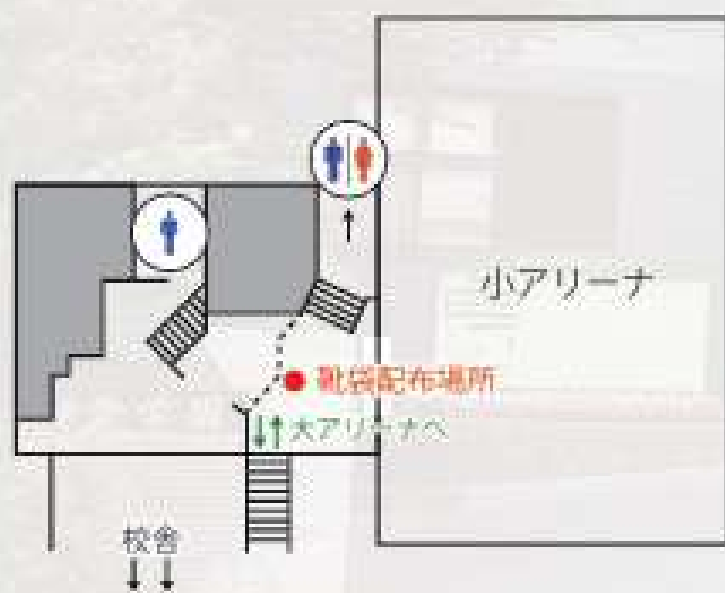

注意点

大アリーナ・星月ホール 原則飲食禁止 	第1グラウンド ヒール等禁止 	体育館内 土足禁止 
--	--	--

留意点

体育館棟の構造図など
その他の留意点は

P15へ

日曜日

- おあいさつ
- フロアマップ
- 参加団体の一覧
- 食品団体
- 一般団体
- イベント

- 諸注意
- ご紹介

星月ホールの詳しい情報はこちらから！

CAUTION

諸注意

5つの注意点

<p>① 校内禁煙</p> 	<p>② 大アリーナ内食事禁止 星月ホール内飲食禁止</p> 	<p>⑤ 体育館内 土足禁止*</p>  <p>体育館入口にて靴袋の配布がございます。</p> <p>なお、スリッパ等の貸出はございません。</p>
<p>③ ペット禁止</p> 	<p>④ 第一グラウンド ヒール等禁止</p> 	

靴袋の配布場所

保健室は2F 中央棟にあります。
AEDは保健室前にあります。

③

災害時

緊急地震速報受信時には頭を守りその場に座ってください。揺れが収まり次第係りの者が誘導いたします。

体育館棟での留意点

- ※大アリーナは4F 西棟からアクセスできます。
- ※第一グラウンドや2F 西棟からも小アリーナ付近の階段よりアクセスできます。

※校舎と体育館で階数が異なりますのでご注意ください。

特設サイト等