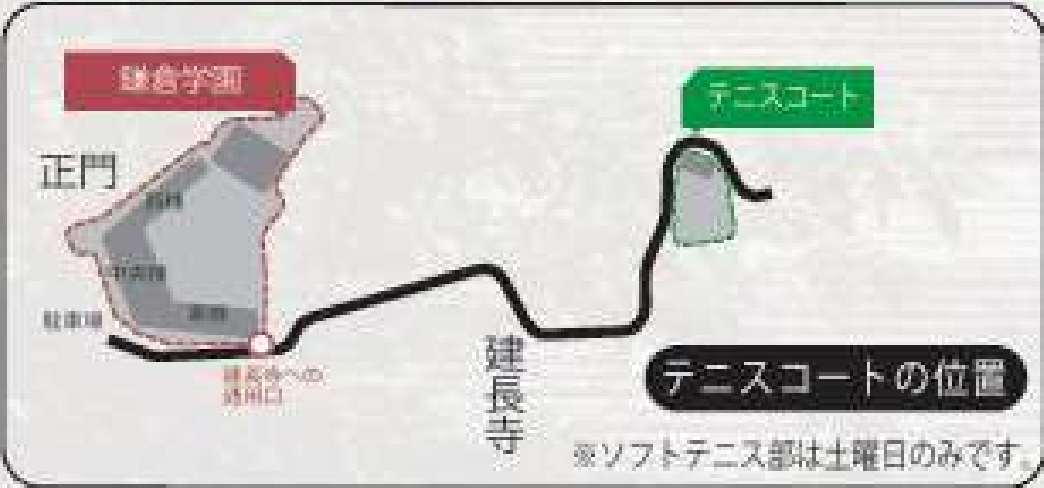

注意点

大アリーナ・星月ホール 原則飲食禁止 	第1グラウンド ヒール等禁止 	体育館内 土足禁止 
--	--	--

留意点

体育館棟の構造図など
その他の留意点は

P15へ

日曜日

- おあいさつ
- フロアマップ
- 参加団体の一覧
- 食品団体
- 一般団体
- イベント

- 諸注意
- ご紹介