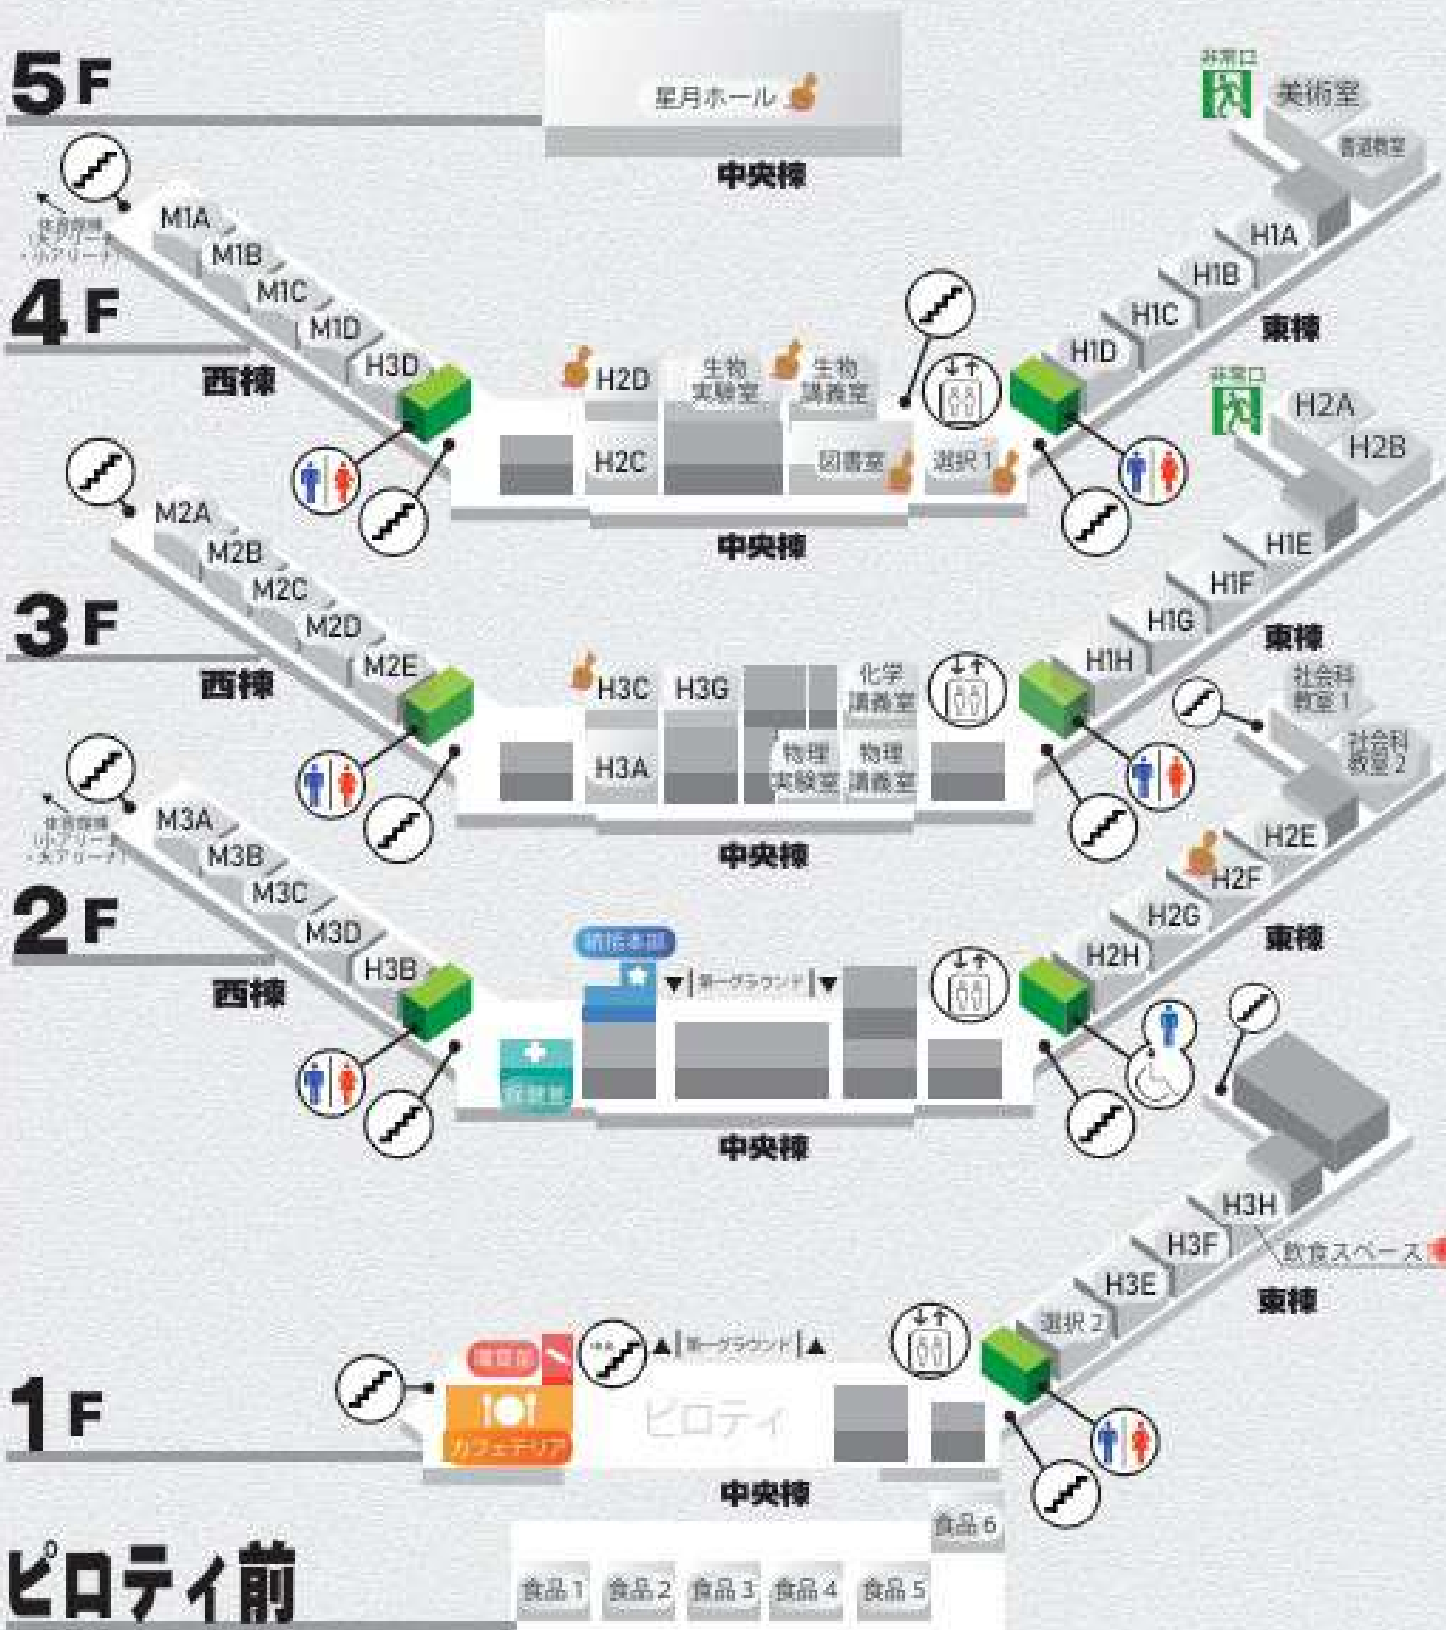

フロアマップ

参加団体
一覧表の

食品団体

一般団体

イベント

諸注意

ご紹介

ピロティ前

- 食品1
- 食品2
- 食品3
- 食品4
- 食品5
- 食品6

- エレベーター
- 通常トイレ (男子トイレのみ)
- 多目的トイレ
- 階段
- 通常トイレ (女子トイレあり)
- スタンプラリー対象場所

CONTENTS

目次 もくじ

フロアマップ.....	01	イベント.....	13
目次・ごあいさつ.....	02	諸注意	15
参加団体の一覧.....	03	ご紹介	17
食品団体.....	05	スタンプラリー.....	20
一般団体.....	09		